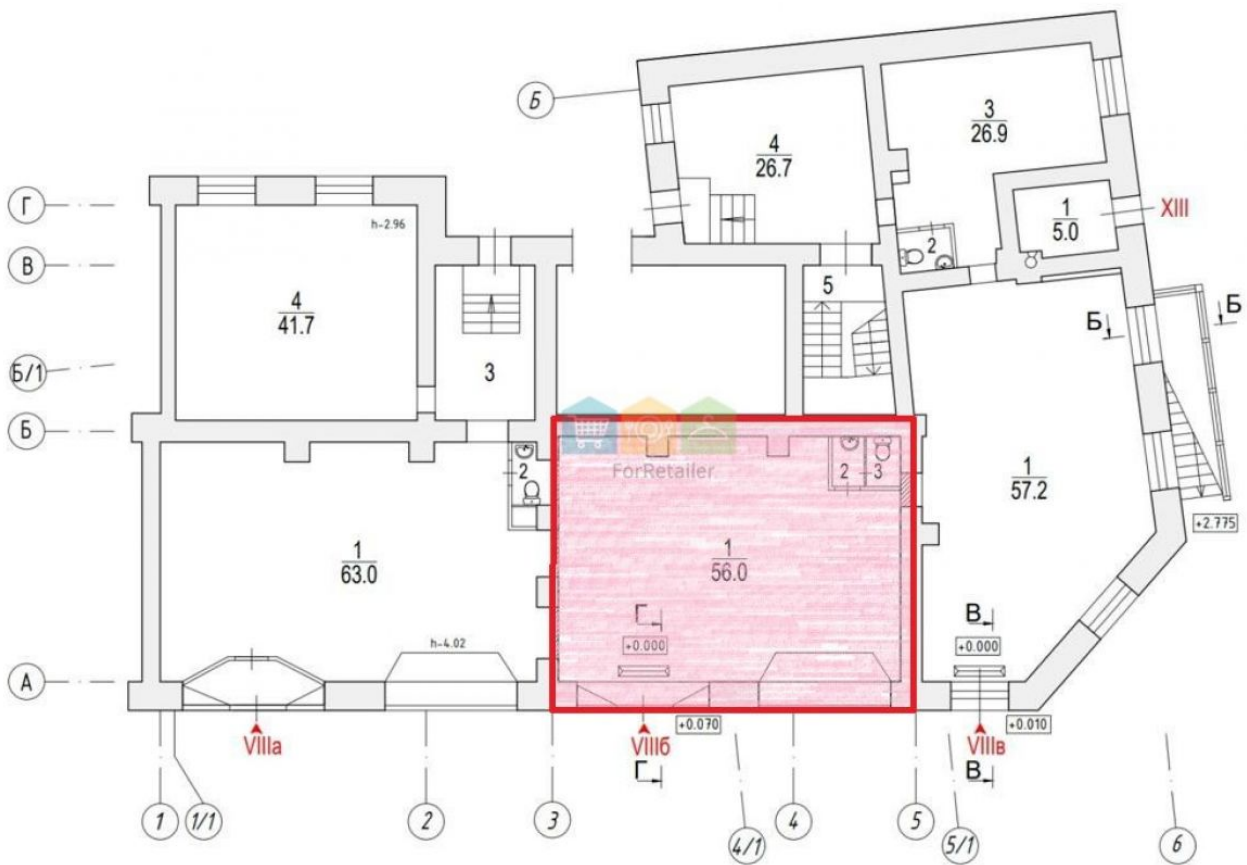

11.11.11.11.

11.11.11.11.