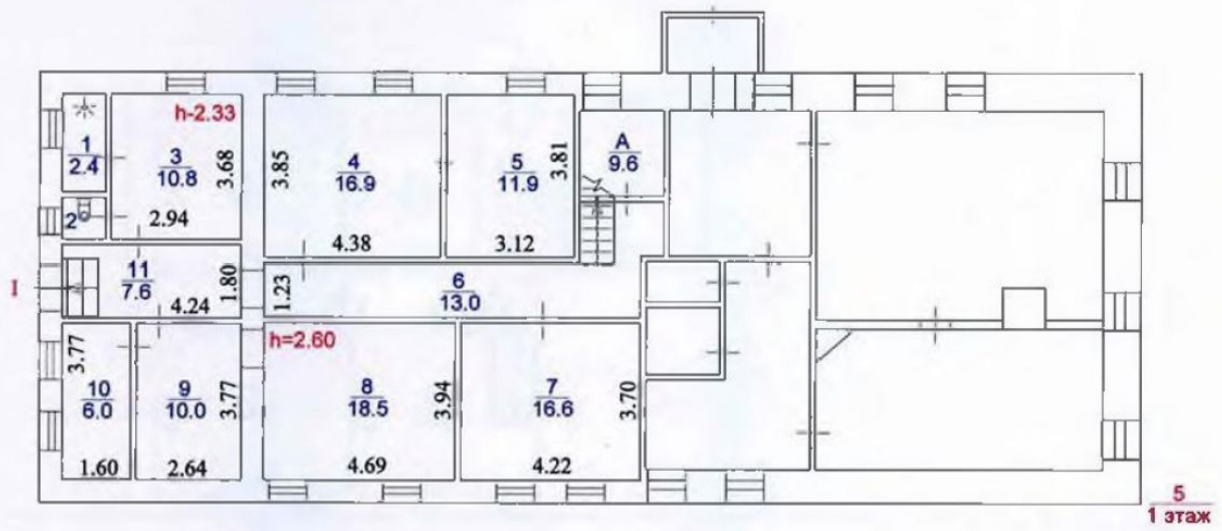

Аренда ПСН, 228м²

- город: г Москва
- адрес: Новая Басманная ул 20 стр.5
- метро: Бауманская

- площадь: 228.00 кв.м.
- стоимость: 800 000 руб.
- этаж: 1 /2
- кВт: 40

Сдаётся помещение 228м² (1 этаж, антресоль) в историческом особняке, расположенном на перовой линии улицы Новая Басманная. Около здания есть парковка за шлагбаумом на 5-6 м/м, есть возможность организации летней веранды.

5
антресоль 1-го этажа