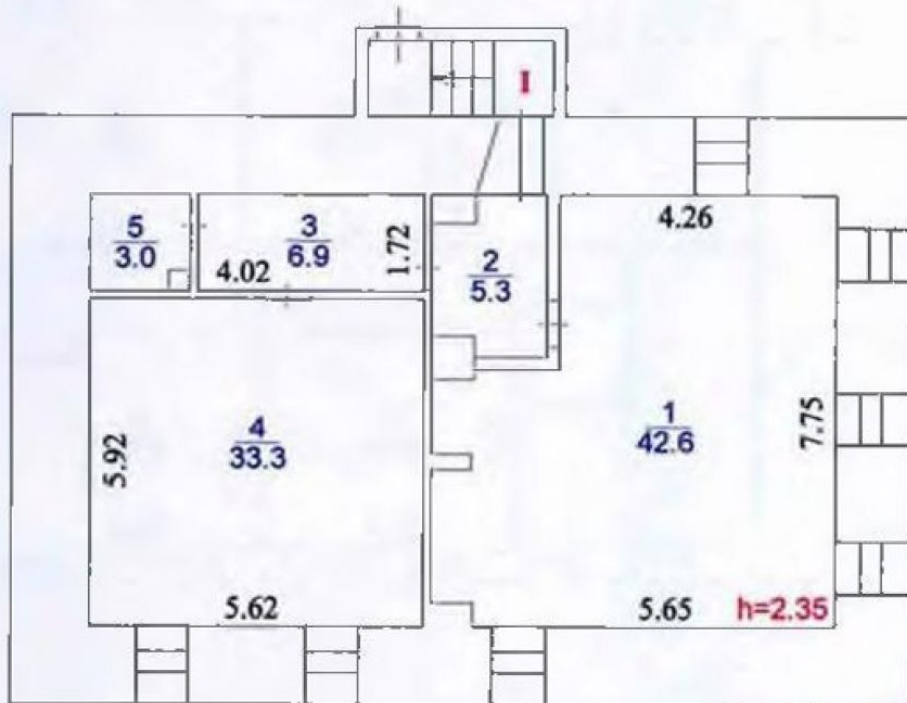

## Аренда ПСН, 318м<sup>2</sup>

- город: г Москва
- адрес: Новая Басманная ул 20 стр.5
- метро: Бауманская

- площадь: 318.00 кв.м.
- стоимость: 900 000 руб.
- этаж: 1 /2
- кВт: 40

Сдаётся помещение 318 м2 (1 этаж, антресоль и подвал с отдельным входом с улицы) в историческом особняке, расположенном на первой линии улицы Новая Басманная. Около здания есть парковка за шлагбаумом на 5-6 м/м, есть возможность организации летней веранды.

5  
антресоль 1-го этажа

5  
подвал