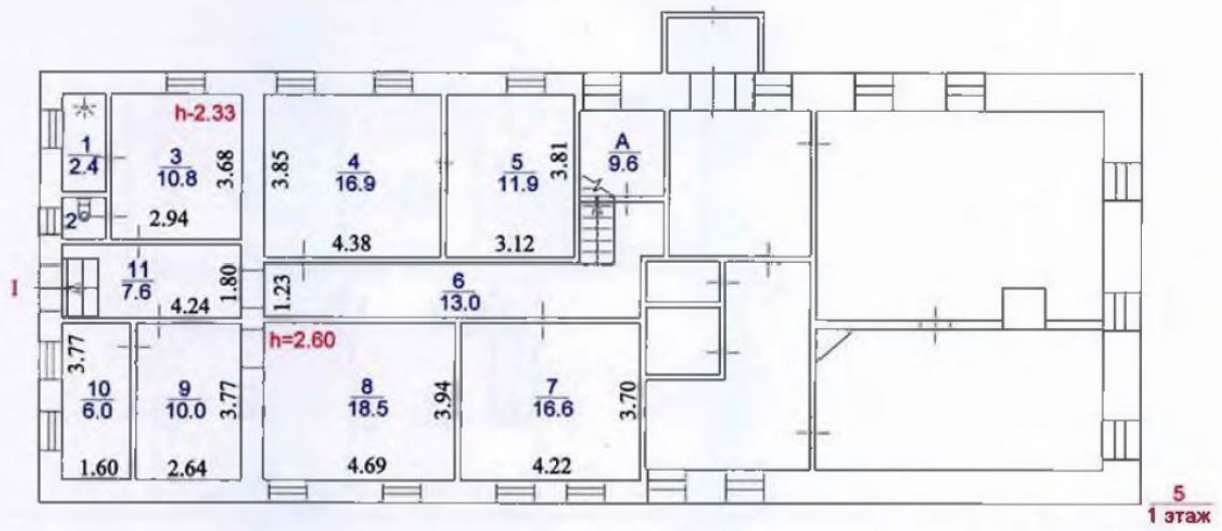

## Аренда ПСН, 318м<sup>2</sup>

- город: г Москва
- адрес: Новая Басманная ул 20 стр.5
- метро: Бауманская

- площадь: 318.00 кв.м.
- стоимость: 900 000 руб.
- этаж: 1 /2
- кВт: 40

Сдаётся помещение 318 м2 (1 этаж, антресоль и подвал с отдельным входом с улицы) в историческом особняке, расположенном на первой линии улицы Новая Басманная. Около здания есть парковка за шлагбаумом на 5-6 м/м, есть возможность организации летней веранды.

5  
антресоль 1-го этажа

5  
подвал