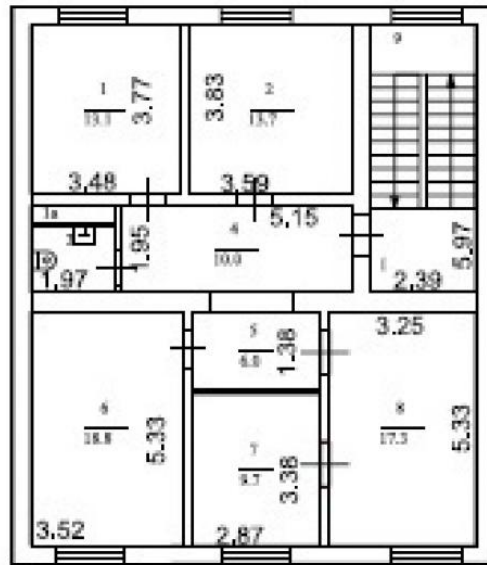

Аренда здания м. Марьино роца - 313 м2

Город: Москва г

Адрес: Октябрьская ул 80стр1

Метро: Марьино роца

Площадь: 313.50 кв.м.

Стоимость: 752 500 руб.

Этаж: 1 /3

кВт: 70

Аренда отдельно стоящего здание, 5 минут от метро и БКЛ Марьино роца:

Здание 313м2:

1-й этаж — 105,0 м2

2-й этаж — 106,3 м2

3-й этаж — 107,0 м2

Разгрузка/погрузка со двора

Потолок 3 метра

Мощность по договоренности

Земельный участок в аренде у города до 2063 года - 566м2

Здания находятся напротив ЖК "Октябрьская 98" (ГК "Самолёт) на 645 квартир, введён в эксплуатацию и заселяется

1-й этаж

2-й этаж

3-й этаж