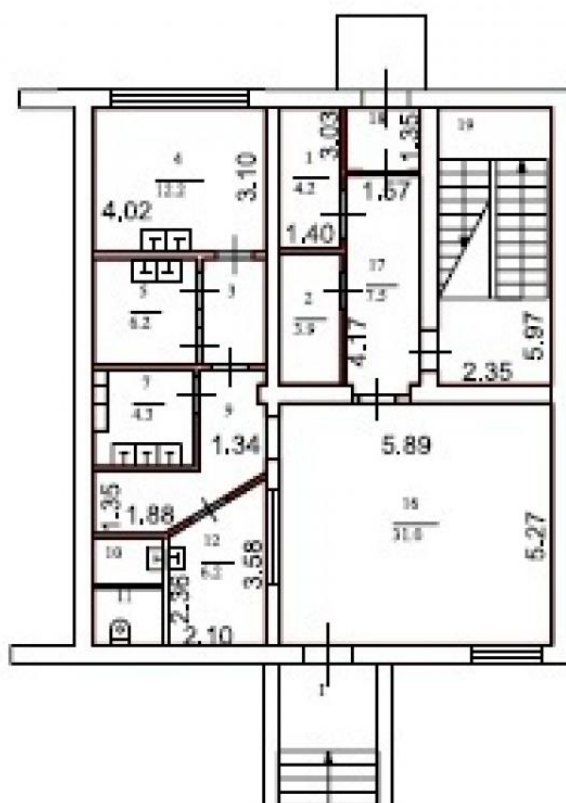

Аренда здания м. Марьино роца - 313 м2

Город: Москва г

Адрес: Октябрьская ул 80стр1

Метро: Марьино роца

Площадь: 313.50 кв.м.

Стоимость: 752 500 руб.

Этаж: 1 /3

кВт: 70

Аренда отдельно стоящего здание, 5 минут от метро и БКЛ Марьино роца:

Здание 313м2:

1-й этаж — 105,0 м2

2-й этаж — 106,3 м2

3-й этаж — 107,0 м2

Разгрузка/погрузка со двора

Потолок 3 метра

Мощность по договоренности

Земельный участок в аренде у города до 2063 года - 566м2

Здания находятся напротив ЖК "Октябрьская 98" (ГК "Самолёт) на 645 квартир, введён в эксплуатацию и заселяется

1-й этаж

2-й этаж

3-й этаж