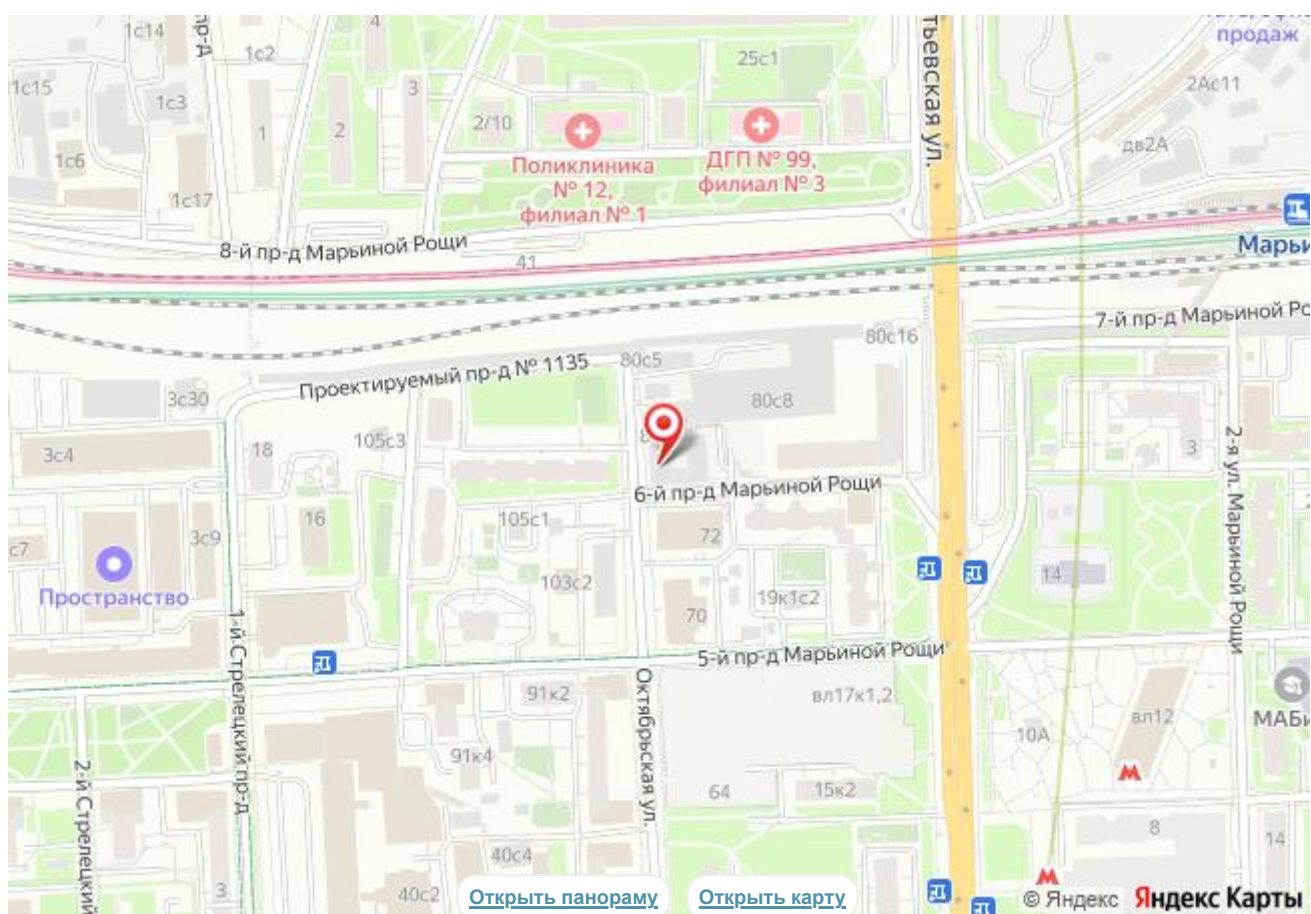

Аренда здания м. Марьино роца - 313 м2

Город: Москва г

Адрес: Октябрьская ул 80стр1

Метро: Марьино роца

Площадь: 313.50 кв.м.

Стоимость: 752 500 руб.

Этаж: 1 /3

кВт: 70

Земельный участок в аренде у города до 2063 года - 566м2

Здания находятся напротив ЖК "Октябрьская 98" (ГК "Самолёт) на 645 квартир, введён в эксплуатацию и заселяется

1-й этаж

2-й этаж

3-й этаж