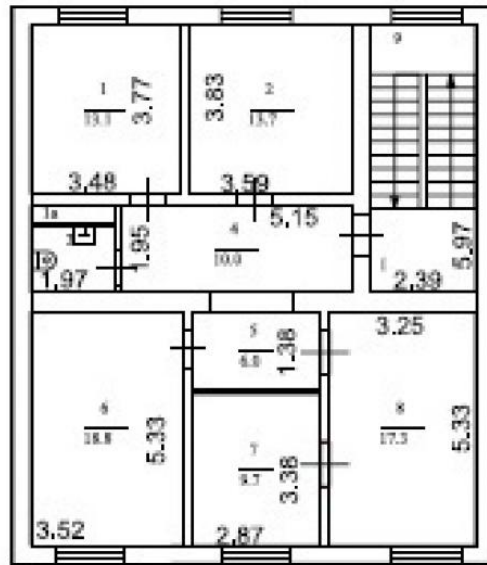

Аренда отдельно стоящего здание, 5 минут от метро и БКЛ Марьяна роцца:

Здание 313м2:

1-й этаж — 105,0 м2

2-й этаж — 106,3 м2

3-й этаж — 107,0 м2

Разгрузка/погрузка со двора

Потолок 3 метра

Мощность по договоренности

Земельный участок в аренде у города до 2063 года - 566м2

Здания находятся напротив ЖК "Октябрьская 98" (ГК "Самолёт") на 645 квартир, введён в эксплуатацию и заселяется

1-й этаж

2-й этаж

3-й этаж