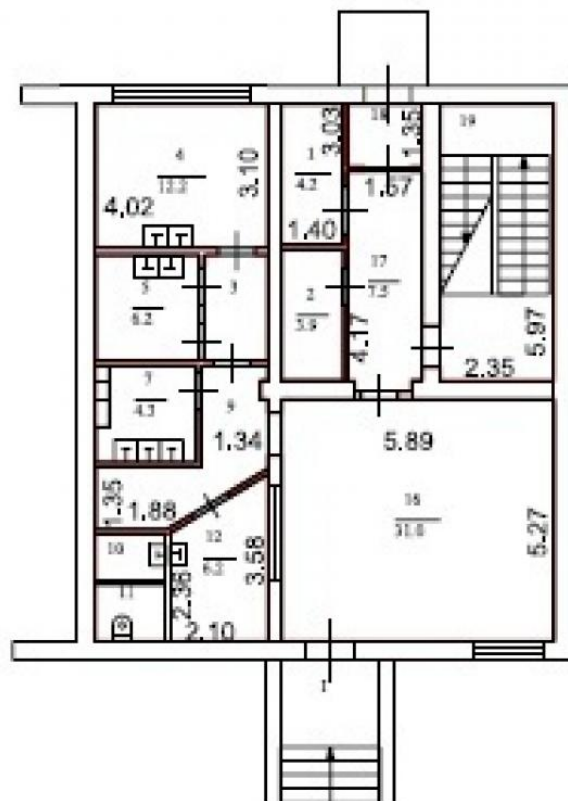

Аренда здания - 313 м2

Город: Москва г

Адрес: Октябрьская ул 80стр1

Метро: Марьяна роцца

Площадь: 313.50 кв.м.

Стоимость: 782 500 руб.

Этаж: 1 /3

кВт: 70

Аренда отдельно стоящего здание, 5 минут от метро и БКЛ Марьяна роцца:

Здание 313м2:

1-й этаж — 105,0 м2

2-й этаж — 106,3 м2

3-й этаж — 107,0 м2

Разгрузка/погрузка со двора

Потолок 3 метра

Мощность по договоренности

Земельный участок в аренде у города до 2063 года - 566м2

Здания находятся напротив ЖК "Октябрьская 98" (ГК "Самолёт") на 645 квартир, введён в эксплуатацию и заселяется

1-й этаж

2-й этаж

3-й этаж