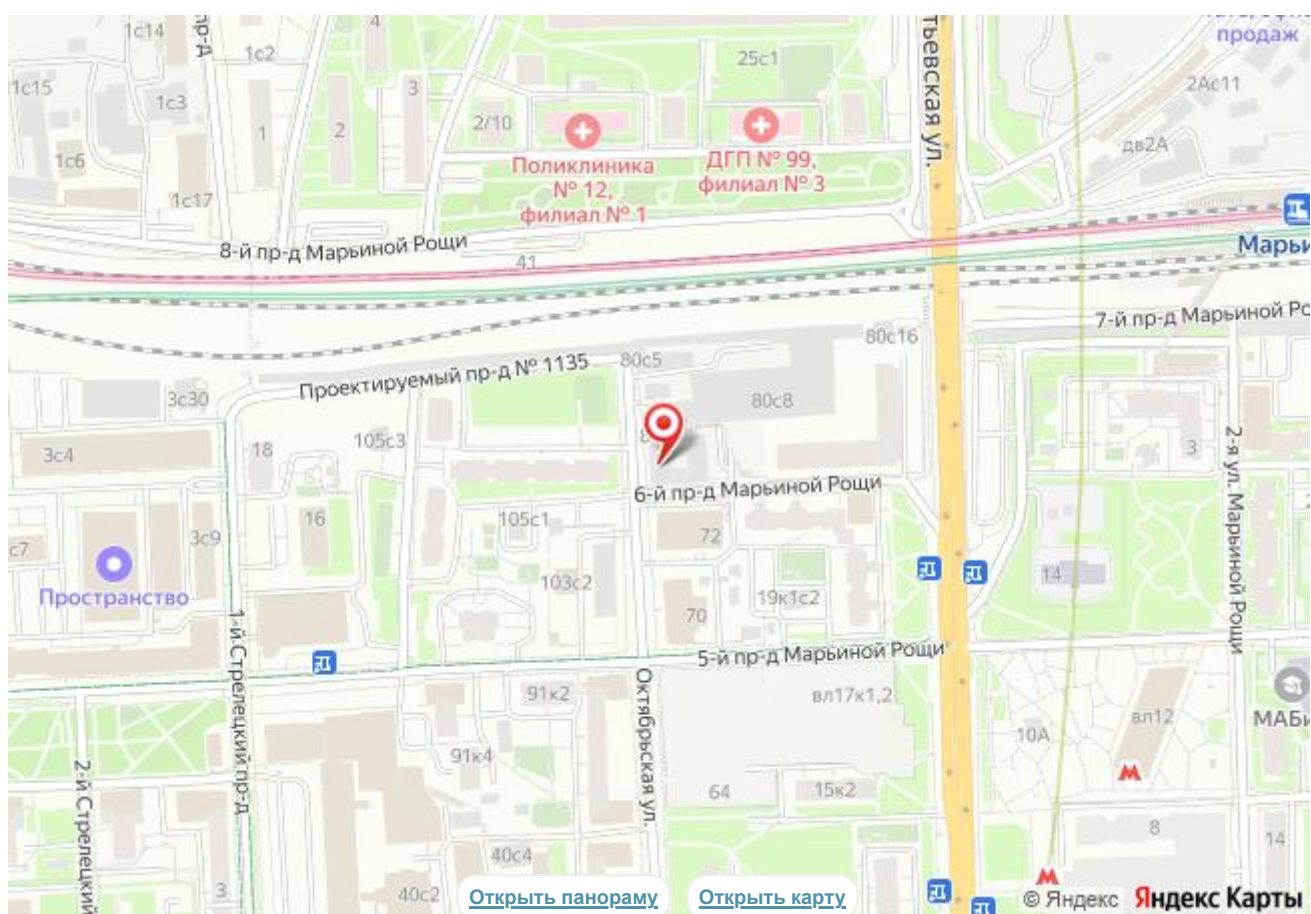

Аренда здания - 313 м2

Город: Москва г

Адрес: Октябрьская ул 80стр1

Метро: Марьяна роцца

Площадь: 313.50 кв.м.

Стоимость: 782 500 руб.

Этаж: 1 /3

кВт: 70

Земельный участок в аренде у города до 2063 года - 566м2

Здания находятся напротив ЖК "Октябрьская 98" (ГК "Самолёт") на 645 квартир, введён в эксплуатацию и заселяется

1-й этаж

2-й этаж

3-й этаж