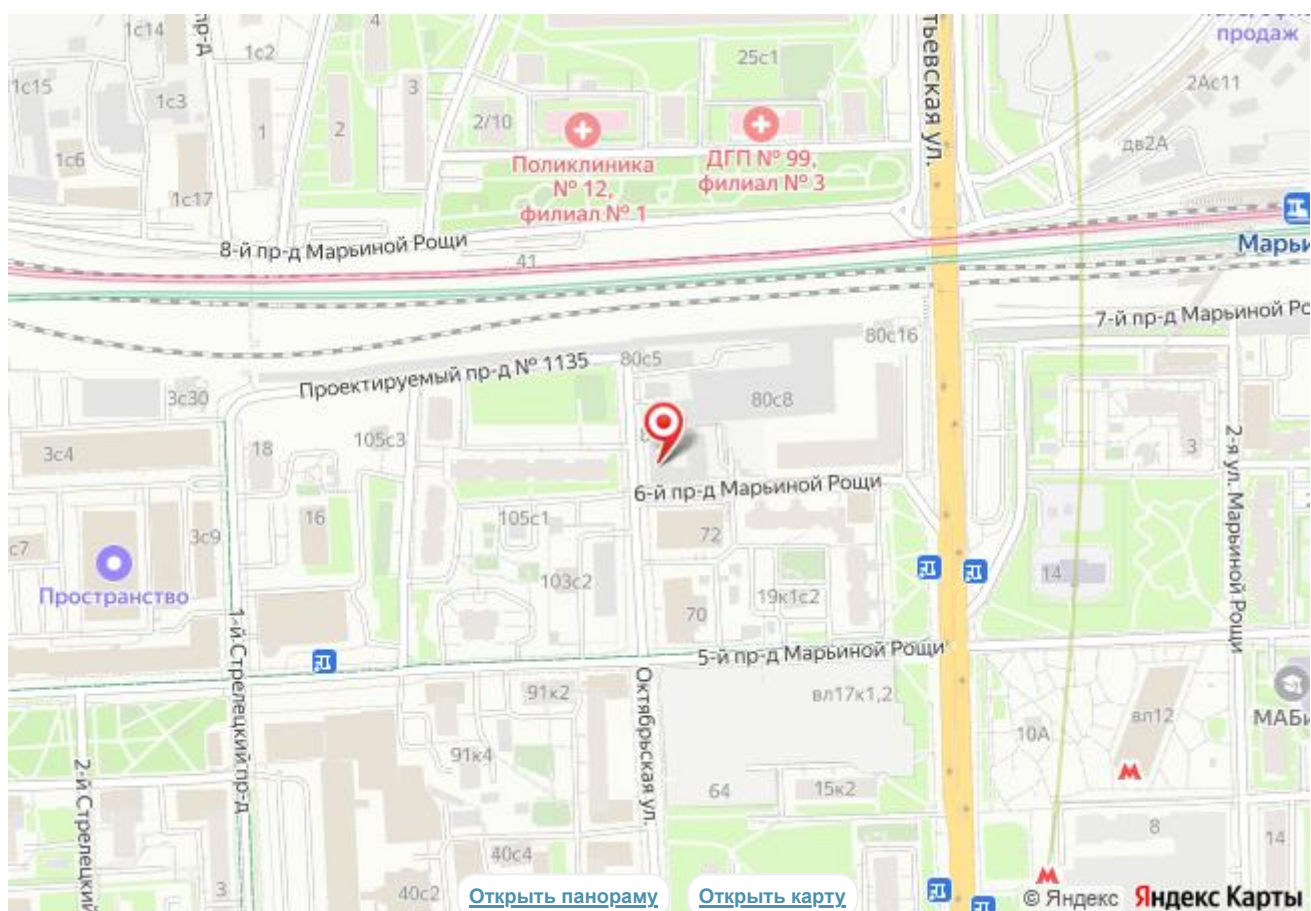

Аренда здания - 566 м2

Город: Москва г

Адрес: Октябрьская ул 80стр1

Метро: Марьино роща

Площадь: 566.00 кв.м.

Стоимость: 1 415 000 руб.

Этаж: 1 /3

кВт: 70

Земельный участок в аренде у города до 2063 года - 566м2

Здания находятся напротив ЖК "Октябрьская 98" (ГК "Самолёт") на 645 квартир, введён в эксплуатацию и заселяется

2138262\2 этаж

Адрес: Октябрьская ул., д.80, стр.1