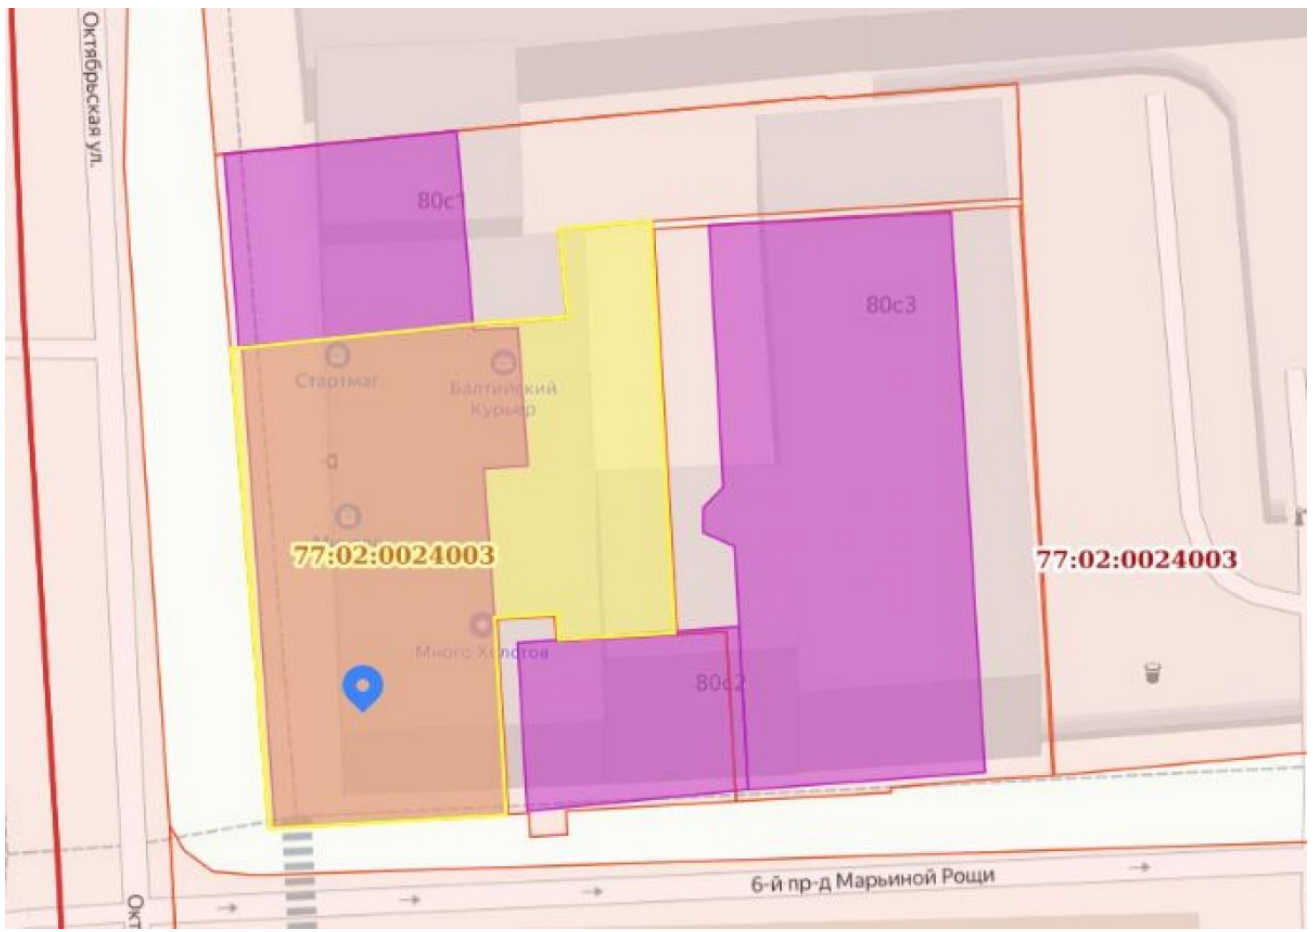

Аренда здания - 566 м2

Город: Москва г

Адрес: Октябрьская ул 80стр1

Метро: Марьино роща

Площадь: 566.00 кв.м.

Стоимость: 1 415 000 руб.

Этаж: 1 /3

кВт: 70

Аренда отдельно стоящего здания, 5 минут от метро и БКЛ Марьино роща:

566 м2:

1-й этаж — 276,2 м2

2-й этаж — 289,8 м2

Возможна аренда по этажам

Разгрузка/погрузка со двора

Потолок 3 метра

Мощность по договоренности

Земельный участок в аренде у города до 2063 года - 566м2

Здания находятся напротив ЖК "Октябрьская 98" (ГК "Самолёт") на 645 квартир, введён в эксплуатацию и заселяется

2138262\2 этаж

Адрес: Октябрьская ул., д.80, стр.1