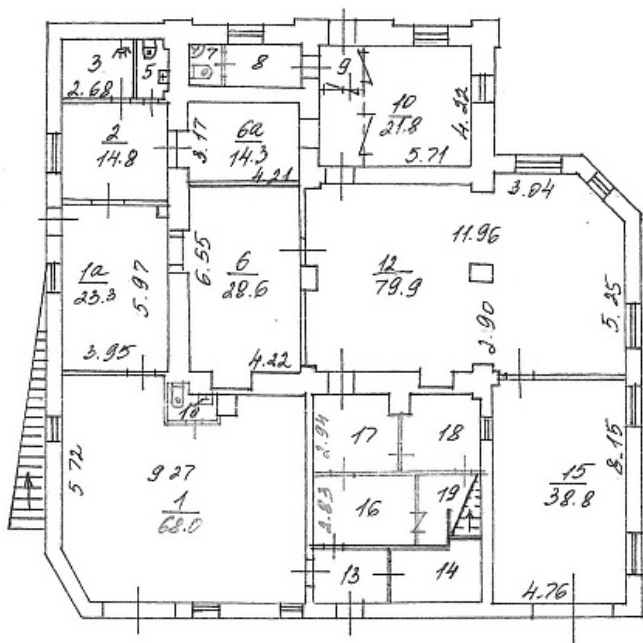

Оформлены планы по состоянию на 04.12.2024 г. 11.01.00

Мансарда