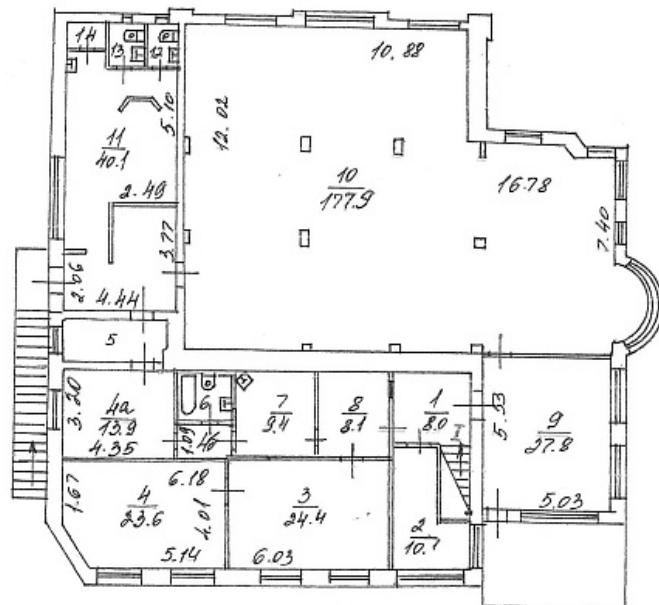

Оформлены планы по состоянию на 04.12.2024 г. 11.01.00

Мансарда