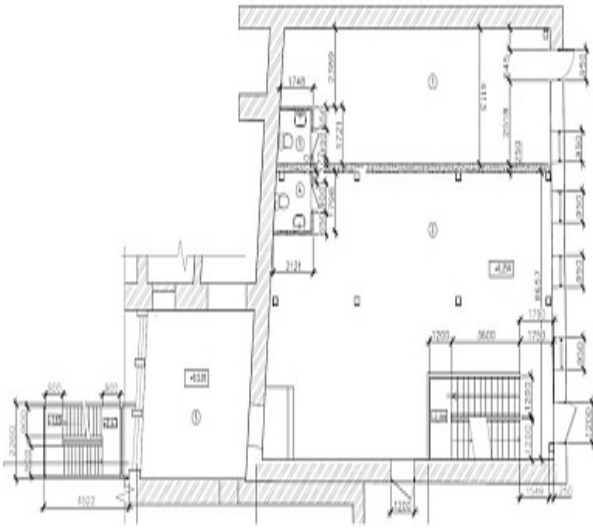

Plan 1 w. schod.