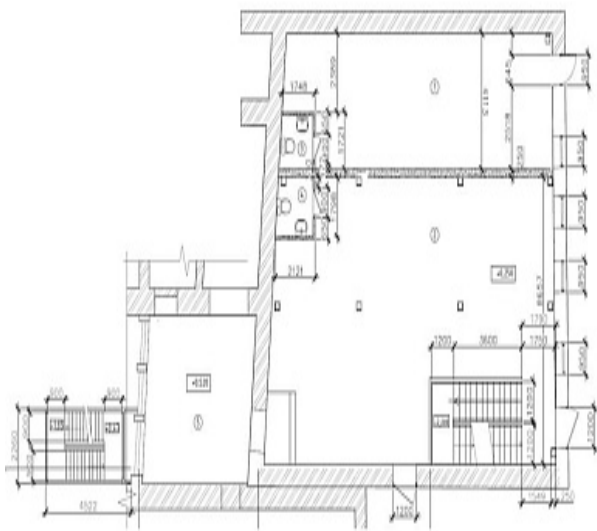

Рождественка, 23/5, 706 кв.м

3 600 000,00 руб.

Тип объявления	Аренда
Категория коммерческого объекта	помещения свободного назначения
Метро	Трубная
Этаж	1
Общая площадь	706
Этажность	2
Высота потолков в метрах	6.26

НЕ РЕКЛАМИРОВАТЬ Сдаётся в аренду здание 706 м2, 130 кВт, вода, отопление городское, высота потолков 1 этаж 3,6, второй этаж 6.26 метров, подвал 3 метра с окнами. Первая линия. Рождественки, высокий трафик. Возможно увеличение площади на 350 кв.м. Есть внутренний двор с возможностью размещения летней веранды. Цена указана с учётом НДС.

Plan 1 w. schod

Plan 2 w. schod